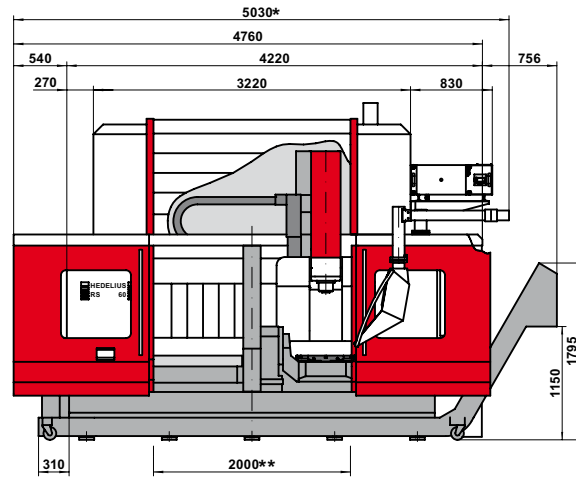

Typ	RS 60K-ISO 40	RS 60K-CELOX
Maß A	120,00 mm	100,00 mm
Maß B	118,48 mm	98,48 mm
Maß C	20,00 mm	0,00 mm

*	Bei geöffneter Tür / with opened door / avec le porte ouverte / con porte aperte
**	Bedienöffnung bei beidseitig geöffneten Türen / Opening of operation with doors opened on both sides / Ouverture de manoeuvre avec porte ouverte / Apertura di manovra con porta aperta

Liefer-/Transporthöhe	Delivery/Transportation height	Livraison/Transport taille	Altezza di spedizione/trasporto	2650 mm
Liefer-/Transporthöhe optional 1	Delivery/Transportation height optionally 1	Livraison/Transport taille facultatif 1	Altezza di spedizione/trasporto opzionale 1	2370 mm
Liefer-/Transporthöhe optional 2	Delivery/Transportation height optionally 2	Livraison/Transport taille facultatif 2	Altezza di spedizione/trasporto opzionale 2	2300 mm
Liefer-/Transportbreite	Delivery/Transportation width	Livraison/Transport largeur	Altezza di spedizione/trasporto	2600 mm
Liefer-/Transportbreite optional	Delivery/Transportation width optionally	Livraison/Transport largeur facultatif	Altezza di spedizione/trasporto opzionale	1980 mm

mit Vollverkleidung

Typ	RS 60K-ISO 40	RS 60K-CELOX
Maß A	120,00 mm	100,00 mm
Maß B	118,48 mm	98,48 mm
Maß C	20,00 mm	0,00 mm

*	Bei geöffneten Türen / with opened door / avec le porte ouverte / con porte aperte
**	Bedienöffnung bei beidseitig geöffneten Türen / Opening of operation with doors opened on both sides / Ouverture de manoeuvre avec porte ouverte / Apertura di manovra con porta aperta