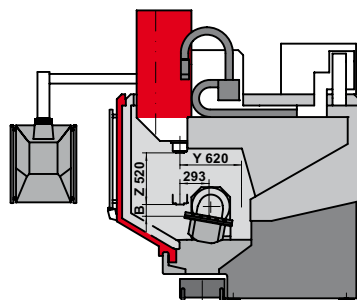

Typ	RS 60K-ISO 40	RS 60K-CELOX
Maß A	120,00 mm	100,00 mm
Maß B	118,48 mm	98,48 mm
Maß C	20,00 mm	0,00 mm

*	Bei geöffneter Tür / with opened door / avec le porte ouverte / con porte aperte
**	Bedienöffnung bei beidseitig geöffneten Türen / Opening of operation with doors opened on both sides / Ouverture de manoeuvre avec porte ouverte / Apertura di manovra con porta aperta

Liefer-/Transporthöhe	Delivery/Transportation height	Livraison/Transport taille	Altezza di spedizione/trasporto	2650 mm
Liefer-/Transporthöhe optional 1	Delivery/Transportation height optionally 1	Livraison/Transport taille facultatif 1	Altezza di spedizione/trasporto opzionale 1	2370 mm
Liefer-/Transporthöhe optional 2	Delivery/Transportation height optionally 2	Livraison/Transport taille facultatif 2	Altezza di spedizione/trasporto opzionale 2	2300 mm
Liefer-/Transportbreite	Delivery/Transportation width	Livraison/Transport largeur	Altezza di spedizione/trasporto	2600 mm
Liefer-/Transportbreite optional	Delivery/Transportation width optionally	Livraison/Transport largeur facultatif	Altezza di spedizione/trasporto opzionale	1980 mm