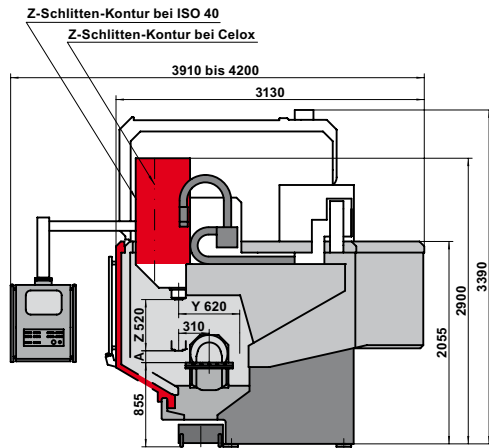

Typ	RS 60K-ISO 40	RS 60K-CELOX
Maß A	120,00 mm	100,00 mm
Maß B	118,48 mm	98,48 mm
Maß C	20,00 mm	0,00 mm

*	Bei geöffneter Tür / with opened door / avec le porte ouverte / con porte aperte
**	Bedienöffnung bei beidseitig geöffneten Türen / Opening of operation with doors opened on both sides / Ouverture de manoeuvre avec porte ouverte / Apertura di manovra con porta aperta

Liefer-/Transporthöhe	Delivery/Transportation height	Livraison/Transport taille	Altezza di spedizione/trasporto	2650 mm
Liefer-/Transporthöhe optional 1	Delivery/Transportation height optionally 1	Livraison/Transport taille facultatif 1	Altezza di spedizione/trasporto opzionale 1	2370 mm
Liefer-/Transporthöhe optional 2	Delivery/Transportation height optionally 2	Livraison/Transport taille facultatif 2	Altezza di spedizione/trasporto opzionale 2	2300 mm
Liefer-/Transportbreite	Delivery/Transportation width	Livraison/Transport largeur	Altezza di spedizione/trasporto	2600 mm
Liefer-/Transportbreite optional	Delivery/Transportation width optionally	Livraison/Transport largeur facultatif	Altezza di spedizione/trasporto opzionale	1980 mm

mit Vollverkleidung

Typ	RS 60K-ISO 40	RS 60K-CELOX
Maß A	120,00 mm	100,00 mm
Maß B	118,48 mm	98,48 mm
Maß C	20,00 mm	0,00 mm

*	Bei geöffneten Türen / with opened door / avec le porte ouverte / con porte aperte
**	Bedienöffnung bei beidseitig geöffneten Türen / Opening of operation with doors opened on both sides / Ouverture de manoeuvre avec porte ouverte / Apertura di manovra con porta aperta