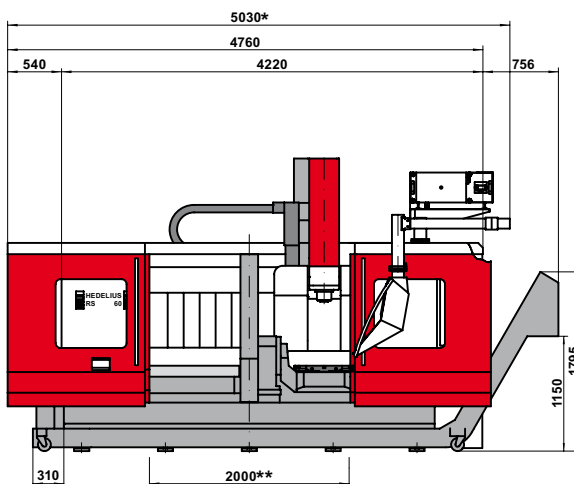

Typ	RS 60K-ISO 40	RS 60K-CELOX
Maß A	120,00 mm	100,00 mm
Maß B	118,48 mm	98,48 mm
Maß C	20,00 mm	0,00 mm

*	Bei geöffneter Tür / with opened door / avec le porte ouverte / con porte aperte
**	Bedienöffnung bei beidseitig geöffneten Türen / Opening of operation with doors opened on both sides / Ouverture de manoeuvre avec porte ouverte / Apertura di manovra con porta aperta

Liefer-/Transporthöhe	Delivery/Transportation height	Livraison/Transport taille	Altezza di spedizione/trasporto	2650 mm
Liefer-/Transporthöhe optional 1	Delivery/Transportation height optionally 1	Livraison/Transport taille facultatif 1	Altezza di spedizione/trasporto opzionale 1	2370 mm
Liefer-/Transporthöhe optional 2	Delivery/Transportation height optionally 2	Livraison/Transport taille facultatif 2	Altezza di spedizione/trasporto opzionale 2	2300 mm
Liefer-/Transportbreite	Delivery/Transportation width	Livraison/Transport largeur	Altezza di spedizione/trasporto	2600 mm
Liefer-/Transportbreite optional	Delivery/Transportation width optionally	Livraison/Transport largeur facultatif	Altezza di spedizione/trasporto opzionale	1980 mm