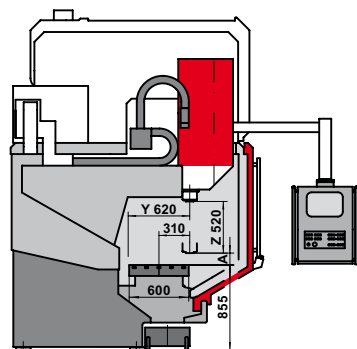

Typ	RS 60K-ISO 40	RS 60K-CELOX
Maß A	120,00 mm	100,00 mm
Maß B	118,48 mm	98,48 mm
Maß C	20,00 mm	0,00 mm

*	Bei geöffneter Tür / with opened door / avec le porte ouverte / con porte aperte
**	Bedienöffnung bei beidseitig geöffneten Türen / Opening of operation with doors opened on both sides / Ouverture de manoeuvre avec porte ouverte / Apertura di manovra con porta aperta

Liefer-/Transporthöhe	Delivery/Transportation height	Livraison/Transport taille	Altezza di spedizione/trasporto	2650 mm
Liefer-/Transporthöhe optional 1	Delivery/Transportation height optionally 1	Livraison/Transport taille facultatif 1	Altezza di spedizione/trasporto opzionale 1	2370 mm
Liefer-/Transporthöhe optional 2	Delivery/Transportation height optionally 2	Livraison/Transport taille facultatif 2	Altezza di spedizione/trasporto opzionale 2	2300 mm
Liefer-/Transportbreite	Delivery/Transportation width	Livraison/Transport largeur	Altezza di spedizione/trasporto	2600 mm
Liefer-/Transportbreite optional	Delivery/Transportation width optionally	Livraison/Transport largeur facultatif	Altezza di spedizione/trasporto opzionale	1980 mm