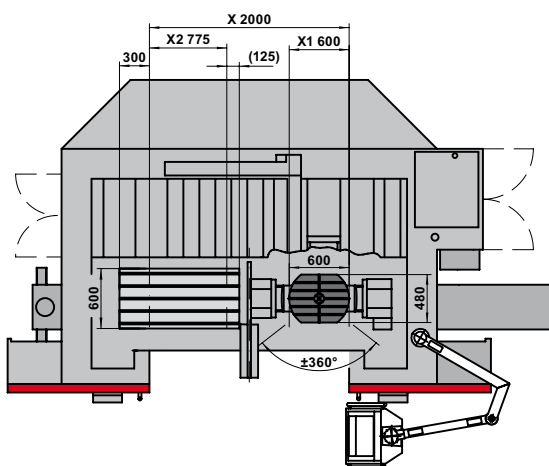

Typ	RS 60K-ISO 40	RS 60K-CELOX
Maß A	120,00 mm	100,00 mm
Maß B	118,48 mm	98,48 mm
Maß C	20,00 mm	0,00 mm

*	Bei geöffneter Tür / with opened door / avec le porte ouverte / con porte aperte
**	Bedienöffnung bei beidseitig geöffneten Türen / Opening of operation with doors opened on both sides / Ouverture de manoeuvre avec porte ouverte / Apertura di manovra con porta aperta

Liefer-/Transporthöhe	Delivery/Transportation height	Livraison/Transport taille	Altezza di spedizione/trasporto	2650 mm
Liefer-/Transporthöhe optional 1	Delivery/Transportation height optionally 1	Livraison/Transport taille facultatif 1	Altezza di spedizione/trasporto opzionale 1	2370 mm
Liefer-/Transporthöhe optional 2	Delivery/Transportation height optionally 2	Livraison/Transport taille facultatif 2	Altezza di spedizione/trasporto opzionale 2	2300 mm
Liefer-/Transportbreite	Delivery/Transportation width	Livraison/Transport largeur	Altezza di spedizione/trasporto	2600 mm
Liefer-/Transportbreite optional	Delivery/Transportation width optionally	Livraison/Transport largeur facultatif	Altezza di spedizione/trasporto opzionale	1980 mm