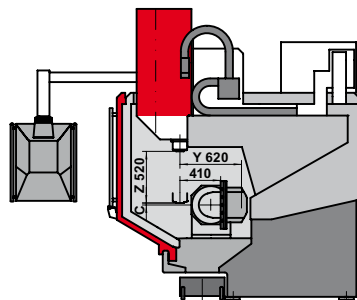

Typ	RS 60K-ISO 40	RS 60K-CELOX
Maß A	120,00 mm	100,00 mm
Maß B	118,48 mm	98,48 mm
Maß C	20,00 mm	0,00 mm

*	Bei geöffneter Tür / with opened door / avec le porte ouverte / con porte aperte
**	Bedienöffnung bei beidseitig geöffneten Türen / Opening of operation with doors opened on both sides / Ouverture de manoeuvre avec porte ouverte / Apertura di manovra con porta aperta

Liefer-/Transporthöhe	Delivery/Transportation height	Livraison/Transport taille	Altezza di spedizione/trasporto	2650 mm
Liefer-/Transporthöhe optional 1	Delivery/Transportation height optionally 1	Livraison/Transport taille facultatif 1	Altezza di spedizione/trasporto opzionale 1	2370 mm
Liefer-/Transporthöhe optional 2	Delivery/Transportation height optionally 2	Livraison/Transport taille facultatif 2	Altezza di spedizione/trasporto opzionale 2	2300 mm
Liefer-/Transportbreite	Delivery/Transportation width	Livraison/Transport largeur	Altezza di spedizione/trasporto	2600 mm
Liefer-/Transportbreite optional	Delivery/Transportation width optionally	Livraison/Transport largeur facultatif	Altezza di spedizione/trasporto opzionale	1980 mm