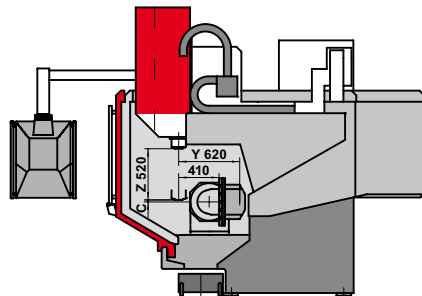

Typ	RS 60K-ISO 40	RS 60K-CELOX
Maß A	120,00 mm	100,00 mm
Maß B	118,48 mm	98,48 mm
Maß C	20,00 mm	0,00 mm

*	Bei geöffneter Tür / with opened door / avec le porte ouverte / con porte aperte
**	Bedienöffnung bei beidseitig geöffneten Türen / Opening of operation with doors opened on both sides / Ouverture de manoeuvre avec porte ouverte / Apertura di manovra con porta aperta

Liefer-/Transporthöhe	Delivery/Transportation height	Livraison/Transport taille	Altezza di spedizione/trasporto	2650 mm
Liefer-/Transporthöhe optional 1	Delivery/Transportation height optionally 1	Livraison/Transport taille facultatif 1	Altezza di spedizione/trasporto opzionale 1	2370 mm
Liefer-/Transporthöhe optional 2	Delivery/Transportation height optionally 2	Livraison/Transport taille facultatif 2	Altezza di spedizione/trasporto opzionale 2	2300 mm
Liefer-/Transportbreite	Delivery/Transportation width	Livraison/Transport largeur	Altezza di spedizione/trasporto	2600 mm
Liefer-/Transportbreite optional	Delivery/Transportation width optionally	Livraison/Transport largeur facultatif	Altezza di spedizione/trasporto opzionale	1980 mm

mit Vollverkleidung

Typ	RS 60K-ISO 40	RS 60K-CELOX
Maß A	120,00 mm	100,00 mm
Maß B	118,48 mm	98,48 mm
Maß C	20,00 mm	0,00 mm

*	Bei geöffneten Türen / with opened door / avec le porte ouverte / con porte aperte
**	Bedienöffnung bei beidseitig geöffneten Türen / Opening of operation with doors opened on both sides / Ouverture de manoeuvre avec porte ouverte / Apertura di manovra con porta aperta