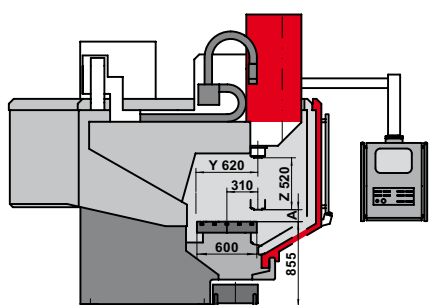

Typ	RS 60K-ISO 40	RS 60K-CELOX
Maß A	120,00 mm	100,00 mm
Maß B	118,48 mm	98,48 mm
Maß C	20,00 mm	0,00 mm

*	Bei geöffneter Tür / with opened door / avec le porte ouverte / con porte aperte
**	Bedienöffnung bei beidseitig geöffneten Türen / Opening of operation with doors opened on both sides / Ouverture de manoeuvre avec porte ouverte / Apertura di manovra con porta aperta

Liefer-/Transporthöhe	Delivery/Transportation height	Livraison/Transport taille	Altezza di spedizione/trasporto	2650 mm
Liefer-/Transporthöhe optional 1	Delivery/Transportation height optionally 1	Livraison/Transport taille facultatif 1	Altezza di spedizione/trasporto opzionale 1	2370 mm
Liefer-/Transporthöhe optional 2	Delivery/Transportation height optionally 2	Livraison/Transport taille facultatif 2	Altezza di spedizione/trasporto opzionale 2	2300 mm
Liefer-/Transportbreite	Delivery/Transportation width	Livraison/Transport largeur	Altezza di spedizione/trasporto	2600 mm
Liefer-/Transportbreite optional	Delivery/Transportation width optionally	Livraison/Transport largeur facultatif	Altezza di spedizione/trasporto opzionale	1980 mm