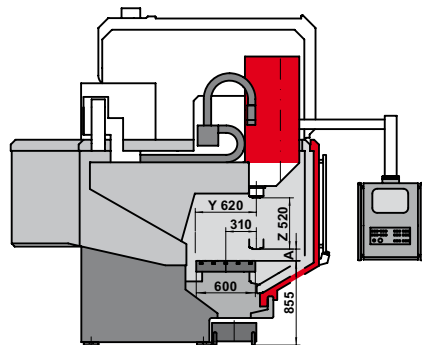

Typ	RS 60K-ISO 40	RS 60K-CELOX
Maß A	120,00 mm	100,00 mm
Maß B	118,48 mm	98,48 mm
Maß C	20,00 mm	0,00 mm

*	Bei geöffneter Tür / with opened door / avec le porte ouverte / con porte aperte
**	Bedienöffnung bei beidseitig geöffneten Türen / Opening of operation with doors opened on both sides / Ouverture de manoeuvre avec porte ouverte / Apertura di manovra con porta aperta

Liefer-/Transporthöhe	Delivery/Transportation height	Livraison/Transport taille	Altezza di spedizione/trasporto	2650 mm
Liefer-/Transporthöhe optional 1	Delivery/Transportation height optionally 1	Livraison/Transport taille facultatif 1	Altezza di spedizione/trasporto opzionale 1	2370 mm
Liefer-/Transporthöhe optional 2	Delivery/Transportation height optionally 2	Livraison/Transport taille facultatif 2	Altezza di spedizione/trasporto opzionale 2	2300 mm
Liefer-/Transportbreite	Delivery/Transportation width	Livraison/Transport largeur	Altezza di spedizione/trasporto	2600 mm
Liefer-/Transportbreite optional	Delivery/Transportation width optionally	Livraison/Transport largeur facultatif	Altezza di spedizione/trasporto opzionale	1980 mm

mit Vollverkleidung

Typ	RS 60K-ISO 40	RS 60K-CELOX
Maß A	120,00 mm	100,00 mm
Maß B	118,48 mm	98,48 mm
Maß C	20,00 mm	0,00 mm

*	Bei geöffneten Türen / with opened door / avec le porte ouverte / con porte aperte
**	Bedienöffnung bei beidseitig geöffneten Türen / Opening of operation with doors opened on both sides / Ouverture de manoeuvre avec porte ouverte / Apertura di manovra con porta aperta