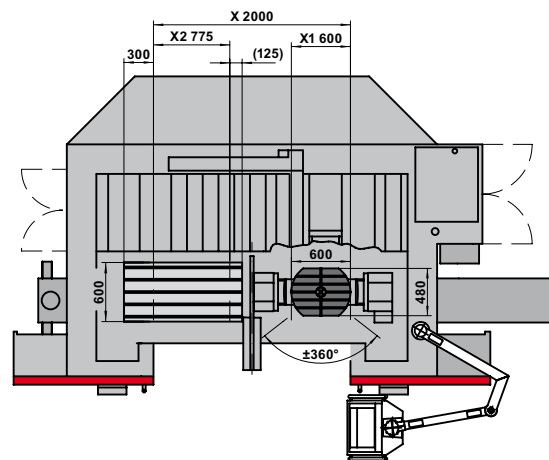

mit Vollverkleidung

Typ	RS 60K-ISO 40	RS 60K-CELOX
Maß A	120,00 mm	100,00 mm
Maß B	118,48 mm	98,48 mm
Maß C	20,00 mm	0,00 mm

*	Bei geöffneten Türen / with opened door / avec le porte ouverte / con porte aperte
**	Bedienöffnung bei beidseitig geöffneten Türen / Opening of operation with doors opened on both sides / Ouverture de manoeuvre avec porte ouverte / Apertura di manovra con porta aperta

Liefer-/Transporthöhe	Delivery/Transportation height	Livraison/Transport taille	Altezza di spedizione/trasporto	2650 mm
Liefer-/Transporthöhe optional 1	Delivery/Transportation height optionally 1	Livraison/Transport taille facultatif 1	Altezza di spedizione/trasporto opzionale 1	2370 mm
Liefer-/Transporthöhe optional 2	Delivery/Transportation height optionally 2	Livraison/Transport taille facultatif 2	Altezza di spedizione/trasporto opzionale 2	2300 mm
Liefer-/Transportbreite	Delivery/Transportation width	Livraison/Transport largeur	Altezza di spedizione/trasporto	3250 mm
Liefer-/Transportbreite optional 1	Delivery/Transportation width optionally 1	Livraison/Transport largeur facultatif 1	Altezza di spedizione/trasporto opzionale 1	2800 mm
Liefer-/Transportbreite optional 2	Delivery/Transportation width optionally 2	Livraison/Transport largeur facultatif 2	Altezza di spedizione/trasporto opzionale 2	2350 mm