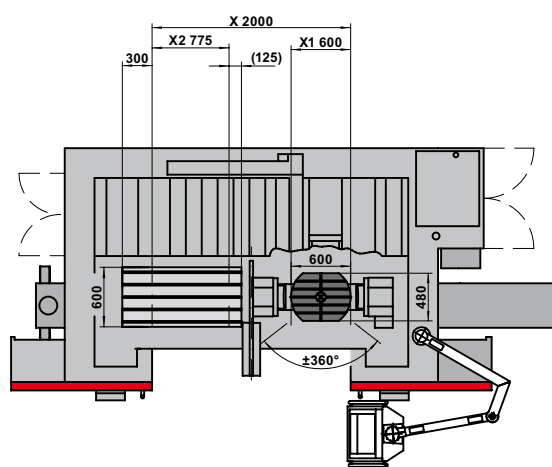

Typ	RS 60K-ISO 40	RS 60K-CELOX
Maß A	120,00 mm	100,00 mm
Maß B	118,48 mm	98,48 mm
Maß C	20,00 mm	0,00 mm

*	Bei geöffneter Tür / with opened door / avec le porte ouverte / con porte aperte
**	Bedienöffnung bei beidseitig geöffneten Türen / Opening of operation with doors opened on both sides / Ouverture de manoeuvre avec porte ouverte / Apertura di manovra con porta aperta

Liefer-/Transporthöhe	Delivery/Transportation height	Livraison/Transport taille	Altezza di spedizione/trasporto	2650 mm
Liefer-/Transporthöhe optional 1	Delivery/Transportation height optionally 1	Livraison/Transport taille facultatif 1	Altezza di spedizione/trasporto opzionale 1	2370 mm
Liefer-/Transporthöhe optional 2	Delivery/Transportation height optionally 2	Livraison/Transport taille facultatif 2	Altezza di spedizione/trasporto opzionale 2	2300 mm
Liefer-/Transportbreite	Delivery/Transportation width	Livraison/Transport largeur	Altezza di spedizione/trasporto	2600 mm
Liefer-/Transportbreite optional	Delivery/Transportation width optionally	Livraison/Transport largeur facultatif	Altezza di spedizione/trasporto opzionale	1980 mm