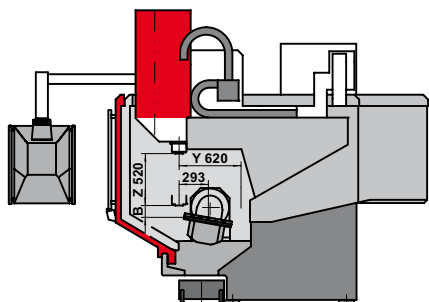

Typ	RS 60K-ISO 40	RS 60K-CELOX
Maß A	120,00 mm	100,00 mm
Maß B	118,48 mm	98,48 mm
Maß C	20,00 mm	0,00 mm

*	Bei geöffneter Tür / with opened door / avec le porte ouverte / con porte aperte
**	Bedienöffnung bei beidseitig geöffneten Türen / Opening of operation with doors opened on both sides / Ouverture de manoeuvre avec porte ouverte / Apertura di manovra con porta aperta

Liefer-/Transporthöhe	Delivery/Transportation height	Livraison/Transport taille	Altezza di spedizione/trasporto	2650 mm
Liefer-/Transporthöhe optional 1	Delivery/Transportation height optionally 1	Livraison/Transport taille facultatif 1	Altezza di spedizione/trasporto opzionale 1	2370 mm
Liefer-/Transporthöhe optional 2	Delivery/Transportation height optionally 2	Livraison/Transport taille facultatif 2	Altezza di spedizione/trasporto opzionale 2	2300 mm
Liefer-/Transportbreite	Delivery/Transportation width	Livraison/Transport largeur	Altezza di spedizione/trasporto	2600 mm
Liefer-/Transportbreite optional	Delivery/Transportation width optionally	Livraison/Transport largeur facultatif	Altezza di spedizione/trasporto opzionale	1980 mm