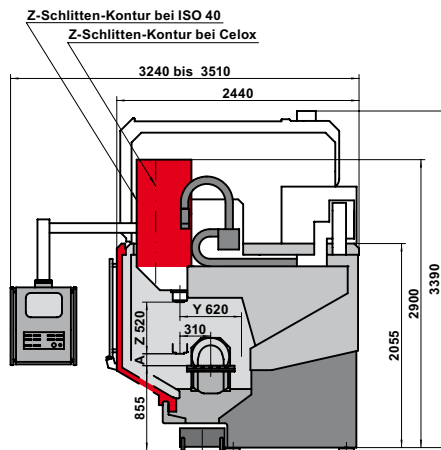

Typ	RS 60K-ISO 40	RS 60K-CELOX
Maß A	120,00 mm	100,00 mm
Maß B	118,48 mm	98,48 mm
Maß C	20,00 mm	0,00 mm

*	Bei geöffneter Tür / with opened door / avec le porte ouverte / con porte aperte
**	Bedienöffnung bei beidseitig geöffneten Türen / Opening of operation with doors opened on both sides / Ouverture de manoeuvre avec porte ouverte / Apertura di manovra con porta aperta

Liefer-/Transporthöhe	Delivery/Transportation height	Livraison/Transport taille	Altezza di spedizione/trasporto	2650 mm
Liefer-/Transporthöhe optional 1	Delivery/Transportation height optionally 1	Livraison/Transport taille facultatif 1	Altezza di spedizione/trasporto opzionale 1	2370 mm
Liefer-/Transporthöhe optional 2	Delivery/Transportation height optionally 2	Livraison/Transport taille facultatif 2	Altezza di spedizione/trasporto opzionale 2	2300 mm
Liefer-/Transportbreite	Delivery/Transportation width	Livraison/Transport largeur	Altezza di spedizione/trasporto	2600 mm
Liefer-/Transportbreite optional	Delivery/Transportation width optionally	Livraison/Transport largeur facultatif	Altezza di spedizione/trasporto opzionale	1980 mm