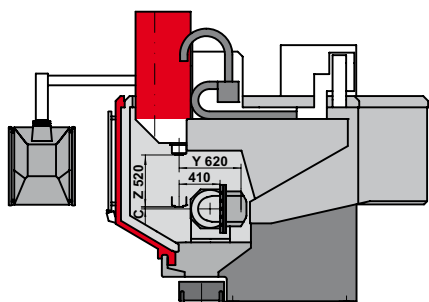

Typ	RS 60K-ISO 40	RS 60K-CELOX
Maß A	120,00 mm	100,00 mm
Maß B	118,48 mm	98,48 mm
Maß C	20,00 mm	0,00 mm

*	Bei geöffneter Tür / with opened door / avec le porte ouverte / con porte aperte
**	Bedienöffnung bei beidseitig geöffneten Türen / Opening of operation with doors opened on both sides / Ouverture de manoeuvre avec porte ouverte / Apertura di manovra con porta aperta

Liefer-/Transporthöhe	Delivery/Transportation height	Livraison/Transport taille	Altezza di spedizione/trasporto	2650 mm
Liefer-/Transporthöhe optional 1	Delivery/Transportation height optionally 1	Livraison/Transport taille facultatif 1	Altezza di spedizione/trasporto opzionale 1	2370 mm
Liefer-/Transporthöhe optional 2	Delivery/Transportation height optionally 2	Livraison/Transport taille facultatif 2	Altezza di spedizione/trasporto opzionale 2	2300 mm
Liefer-/Transportbreite	Delivery/Transportation width	Livraison/Transport largeur	Altezza di spedizione/trasporto	2600 mm
Liefer-/Transportbreite optional	Delivery/Transportation width optionally	Livraison/Transport largeur facultatif	Altezza di spedizione/trasporto opzionale	1980 mm