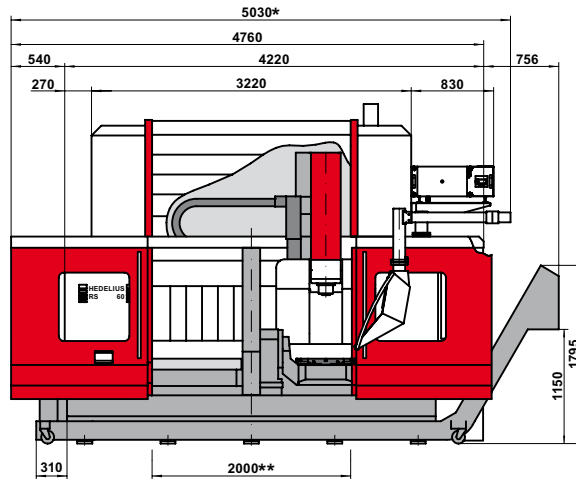

Typ	RS 60K-ISO 40	RS 60K-CELOX
Maß A	120,00 mm	100,00 mm
Maß B	118,48 mm	98,48 mm
Maß C	20,00 mm	0,00 mm

*	Bei geöffneter Tür / with opened door / avec le porte ouverte / con porte aperte
**	Bedienöffnung bei beidseitig geöffneten Türen / Opening of operation with doors opened on both sides / Ouverture de manoeuvre avec porte ouverte / Apertura di manovra con porta aperta

Liefer-/Transporthöhe	Delivery/Transportation height	Livraison/Transport taille	Altezza di spedizione/trasporto	2650 mm
Liefer-/Transporthöhe optional 1	Delivery/Transportation height optionally 1	Livraison/Transport taille facultatif 1	Altezza di spedizione/trasporto opzionale 1	2370 mm
Liefer-/Transporthöhe optional 2	Delivery/Transportation height optionally 2	Livraison/Transport taille facultatif 2	Altezza di spedizione/trasporto opzionale 2	2300 mm
Liefer-/Transportbreite	Delivery/Transportation width	Livraison/Transport largeur	Altezza di spedizione/trasporto	2600 mm
Liefer-/Transportbreite optional	Delivery/Transportation width optionally	Livraison/Transport largeur facultatif	Altezza di spedizione/trasporto opzionale	1980 mm