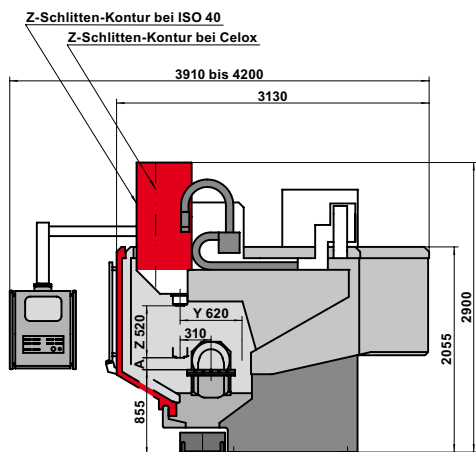

Typ	RS 60K-ISO 40	RS 60K-CELOX
Maß A	120,00 mm	100,00 mm
Maß B	118,48 mm	98,48 mm
Maß C	20,00 mm	0,00 mm

*	Bei geöffneter Tür / with opened door / avec le porte ouverte / con porte aperte
**	Bedienöffnung bei beidseitig geöffneten Türen / Opening of operation with doors opened on both sides / Ouverture de manoeuvre avec porte ouverte / Apertura di manovra con porta aperta

Liefer-/Transporthöhe	Delivery/Transportation height	Livraison/Transport taille	Altezza di spedizione/trasporto	2650 mm
Liefer-/Transporthöhe optional 1	Delivery/Transportation height optionally 1	Livraison/Transport taille facultatif 1	Altezza di spedizione/trasporto opzionale 1	2370 mm
Liefer-/Transporthöhe optional 2	Delivery/Transportation height optionally 2	Livraison/Transport taille facultatif 2	Altezza di spedizione/trasporto opzionale 2	2300 mm
Liefer-/Transportbreite	Delivery/Transportation width	Livraison/Transport largeur	Altezza di spedizione/trasporto	2600 mm
Liefer-/Transportbreite optional	Delivery/Transportation width optionally	Livraison/Transport largeur facultatif	Altezza di spedizione/trasporto opzionale	1980 mm