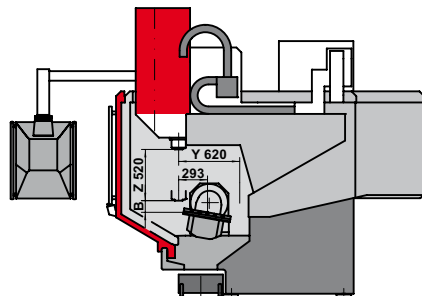

Typ	RS 60K-ISO 40	RS 60K-CELOX
Maß A	120,00 mm	100,00 mm
Maß B	118,48 mm	98,48 mm
Maß C	20,00 mm	0,00 mm

*	Bei geöffneter Tür / with opened door / avec le porte ouverte / con porte aperte
**	Bedienöffnung bei beidseitig geöffneten Türen / Opening of operation with doors opened on both sides / Ouverture de manoeuvre avec porte ouverte / Apertura di manovra con porta aperta

Liefer-/Transporthöhe	Delivery/Transportation height	Livraison/Transport taille	Altezza di spedizione/trasporto	2650 mm
Liefer-/Transporthöhe optional 1	Delivery/Transportation height optionally 1	Livraison/Transport taille facultatif 1	Altezza di spedizione/trasporto opzionale 1	2370 mm
Liefer-/Transporthöhe optional 2	Delivery/Transportation height optionally 2	Livraison/Transport taille facultatif 2	Altezza di spedizione/trasporto opzionale 2	2300 mm
Liefer-/Transportbreite	Delivery/Transportation width	Livraison/Transport largeur	Altezza di spedizione/trasporto	2600 mm
Liefer-/Transportbreite optional	Delivery/Transportation width optionally	Livraison/Transport largeur facultatif	Altezza di spedizione/trasporto opzionale	1980 mm

mit Vollverkleidung

Typ	RS 60K-ISO 40	RS 60K-CELOX
Maß A	120,00 mm	100,00 mm
Maß B	118,48 mm	98,48 mm
Maß C	20,00 mm	0,00 mm

*	Bei geöffneten Türen / with opened door / avec le porte ouverte / con porte aperte
**	Bedienöffnung bei beidseitig geöffneten Türen / Opening of operation with doors opened on both sides / Ouverture de manoeuvre avec porte ouverte / Apertura di manovra con porta aperta